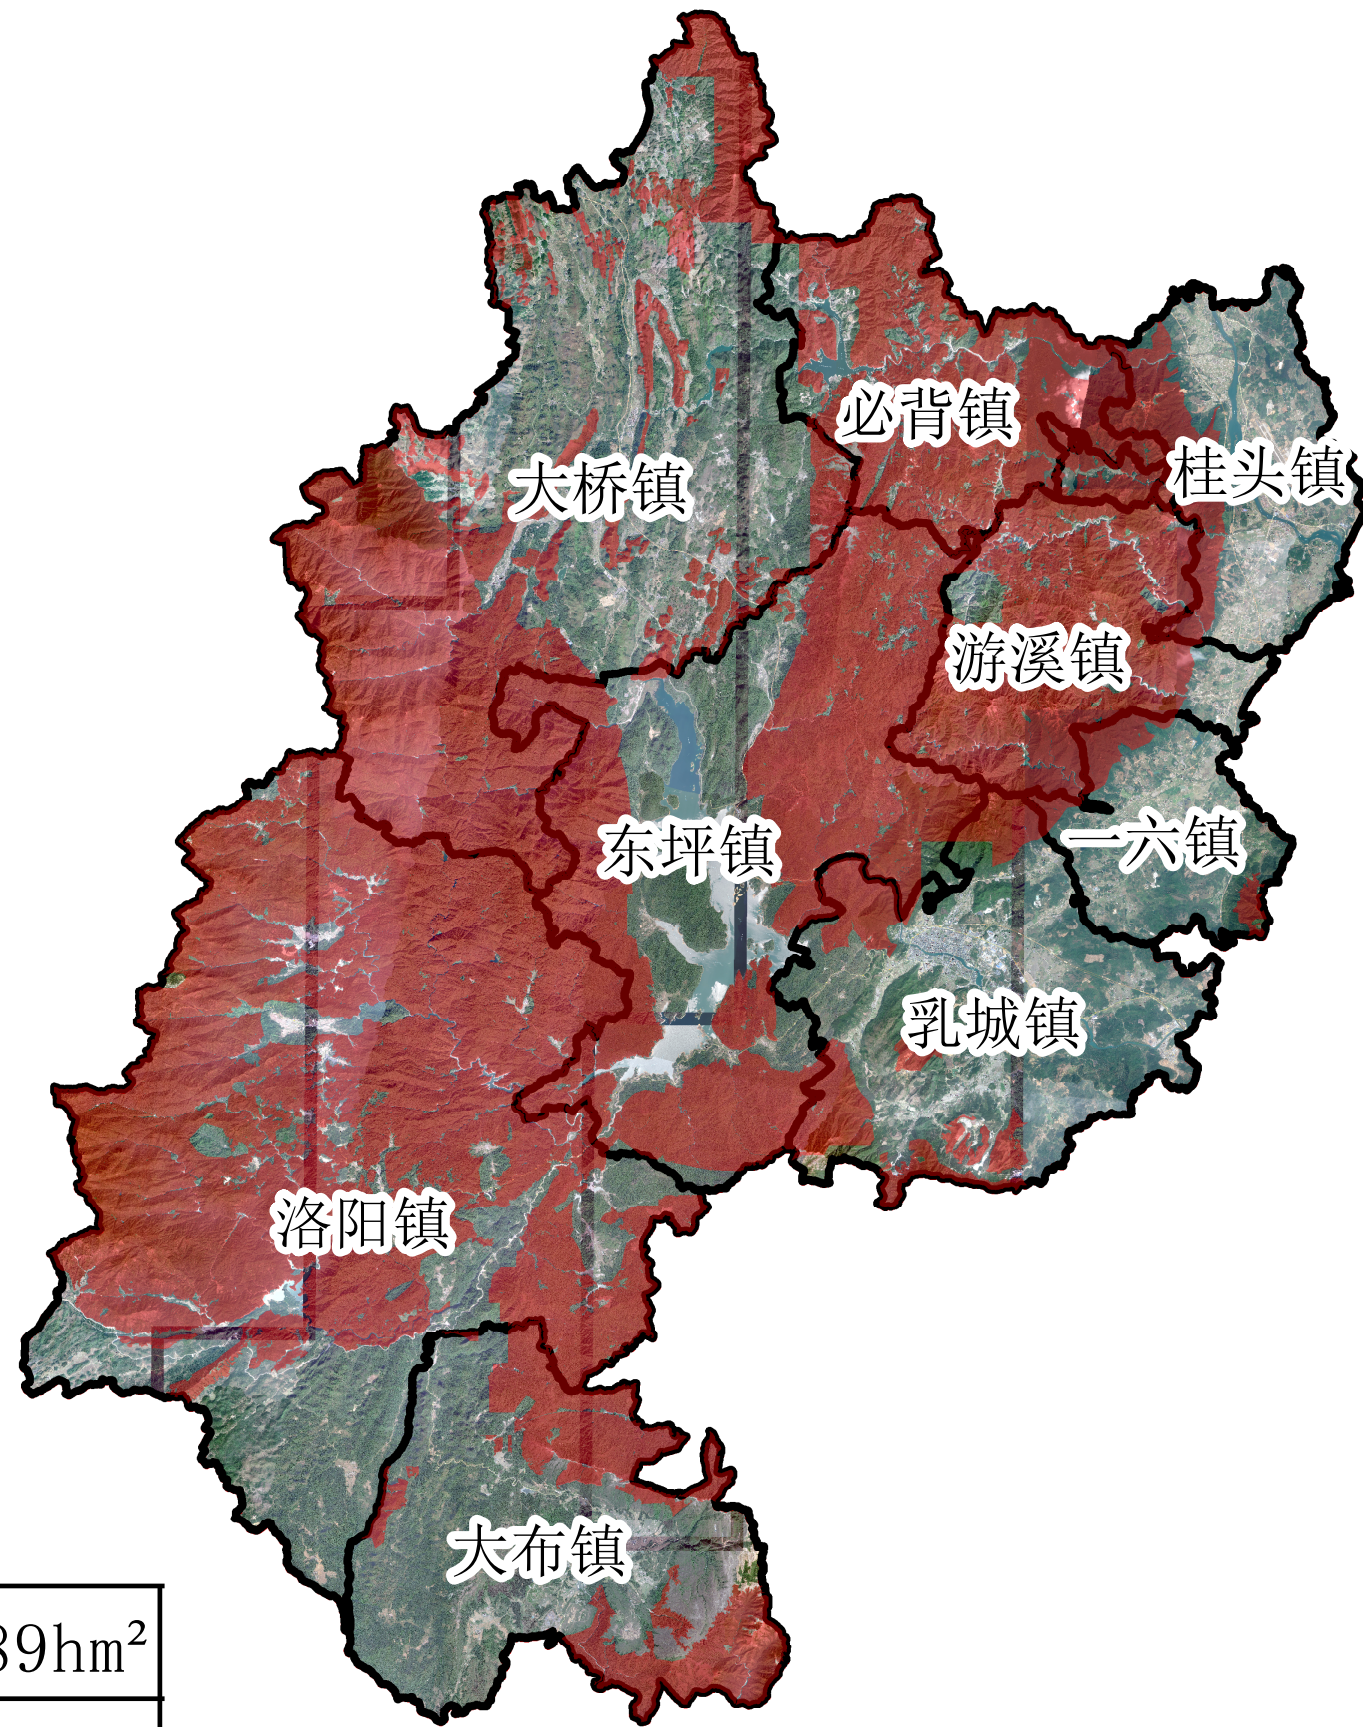

附图3、乳源瑶族自治县禁止开垦陡坡地范围图

乳源国土面积	229899.89hm ²
禁垦陡坡地面积	112380.68hm ²
禁垦面积占比	48.88%