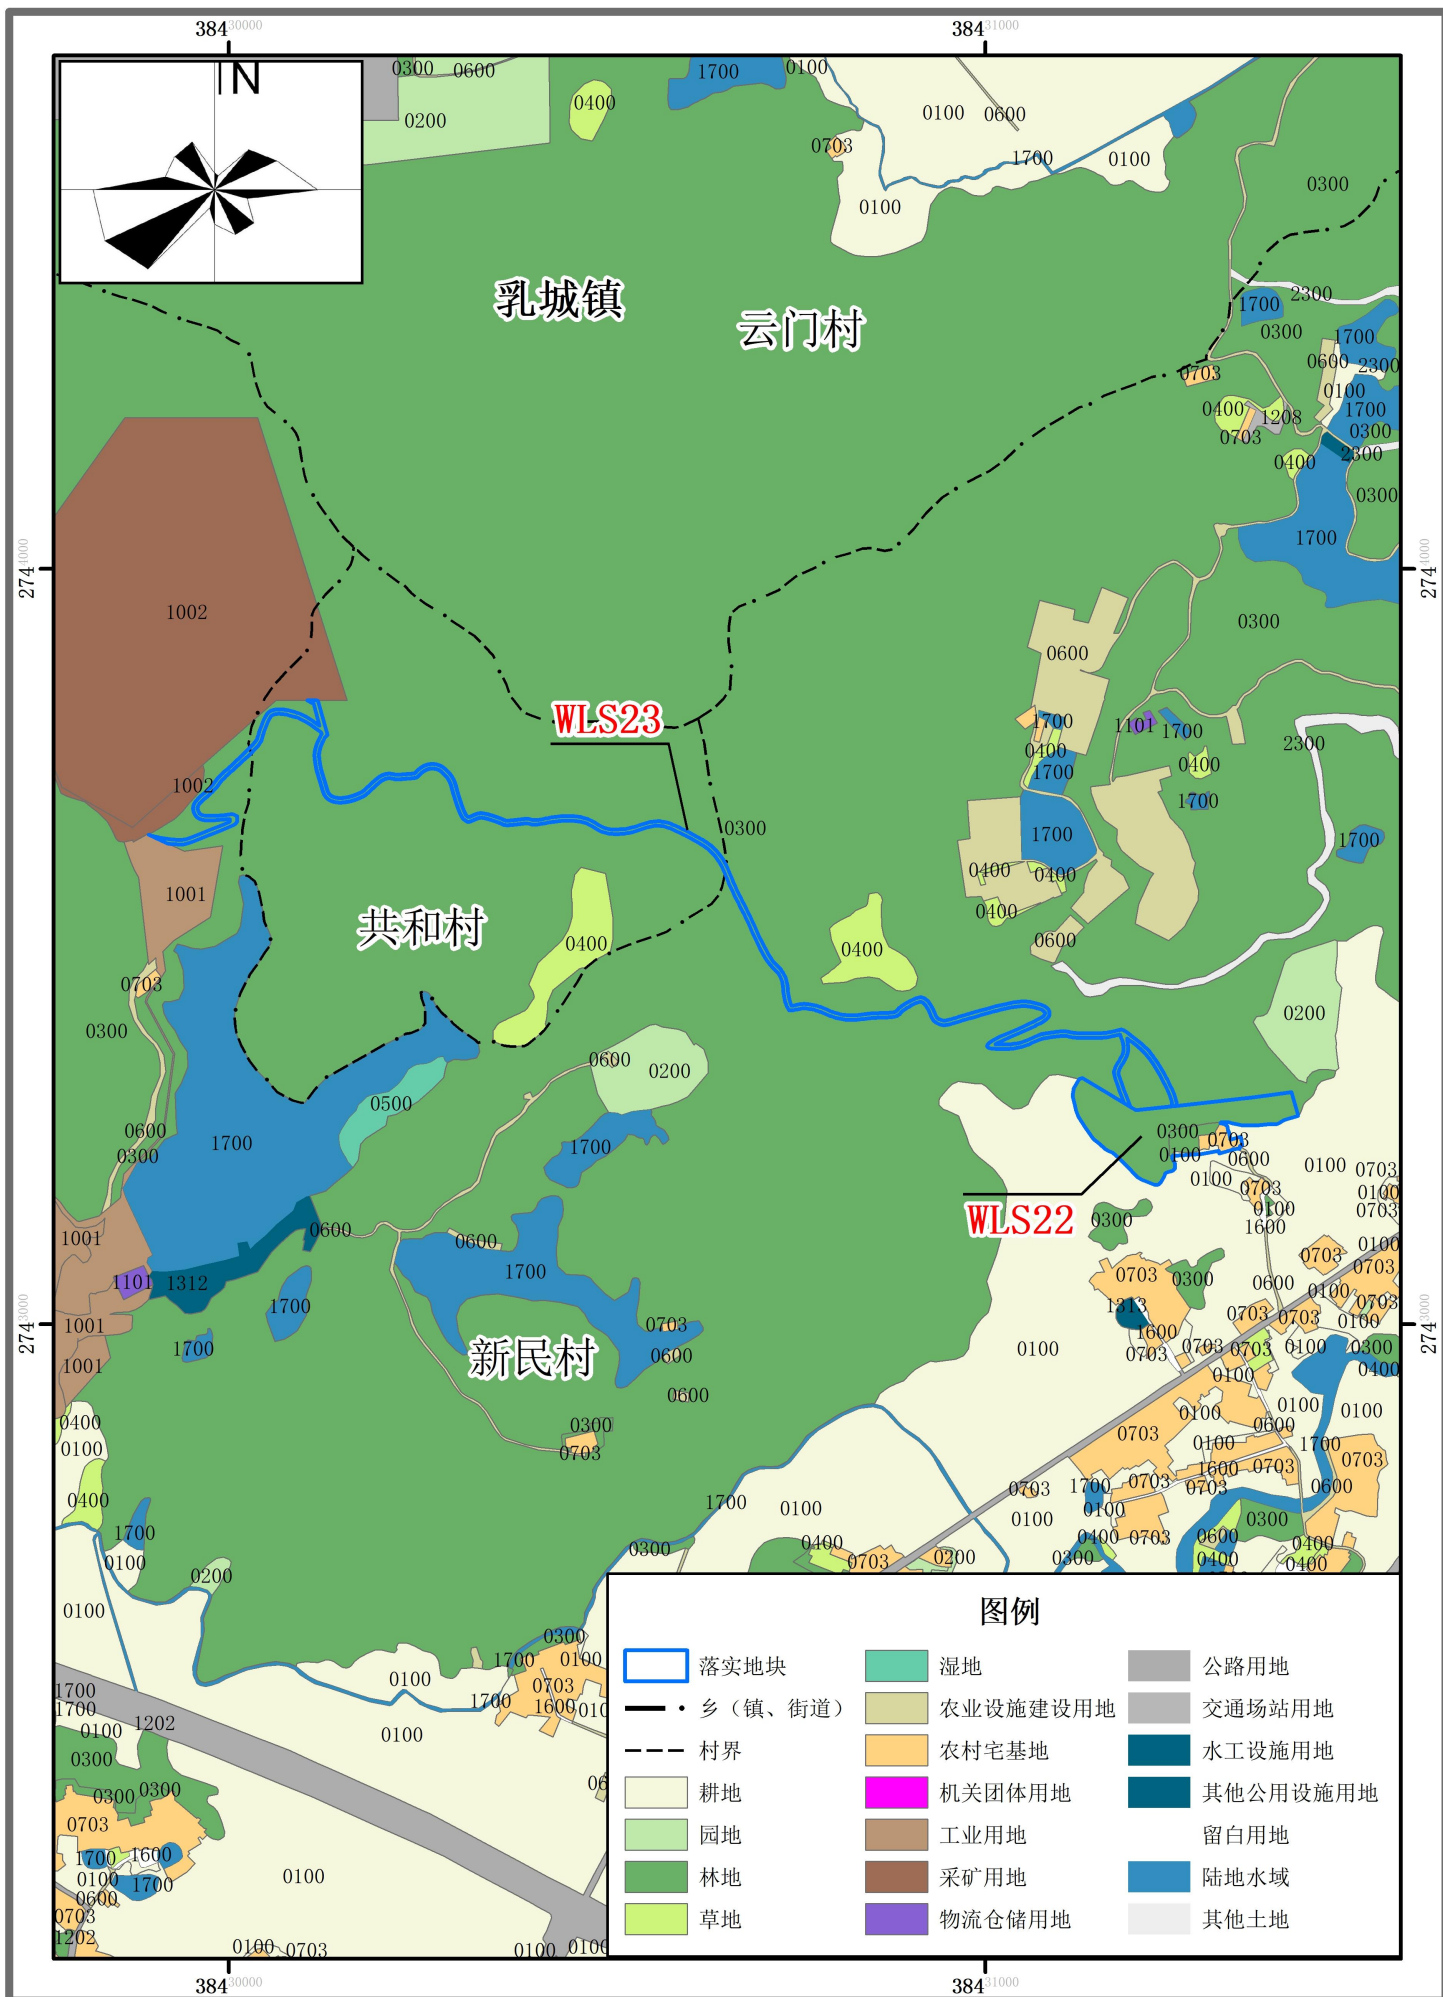

乳源瑶族自治县国土空间总体规划图（2021-2035年）（局部）

（落实前地块土地使用规划局部图）（WLS01-WLS13）

乳源瑶族自治县国土空间总体规划图（2021-2035年）（局部）

（落实前地块土地使用规划局部图）（WLS14-WLS15）

乳源瑶族自治县国土空间总体规划图（2021-2035年）（局部）

（落实前地块土地使用规划局部图）（WLS16）

乳源瑶族自治县国土空间总体规划图（2021-2035年）（局部）

（落实前地块土地使用规划局部图）（WLS17-WLS19）

乳源瑶族自治县国土空间总体规划图（2021-2035年）（局部）

（落实前地块土地使用规划局部图）（WLS20-WLS21）

乳源瑶族自治县国土空间总体规划图（2021-2035年）（局部）

（落实前地块土地使用规划局部图）（WLS22-WLS23）

2000国家大地坐标系
1985国家高程基准

1:10000

乳源瑶族自治县自然资源局
广东国地科技股份有限公司
2025年12月（编制）