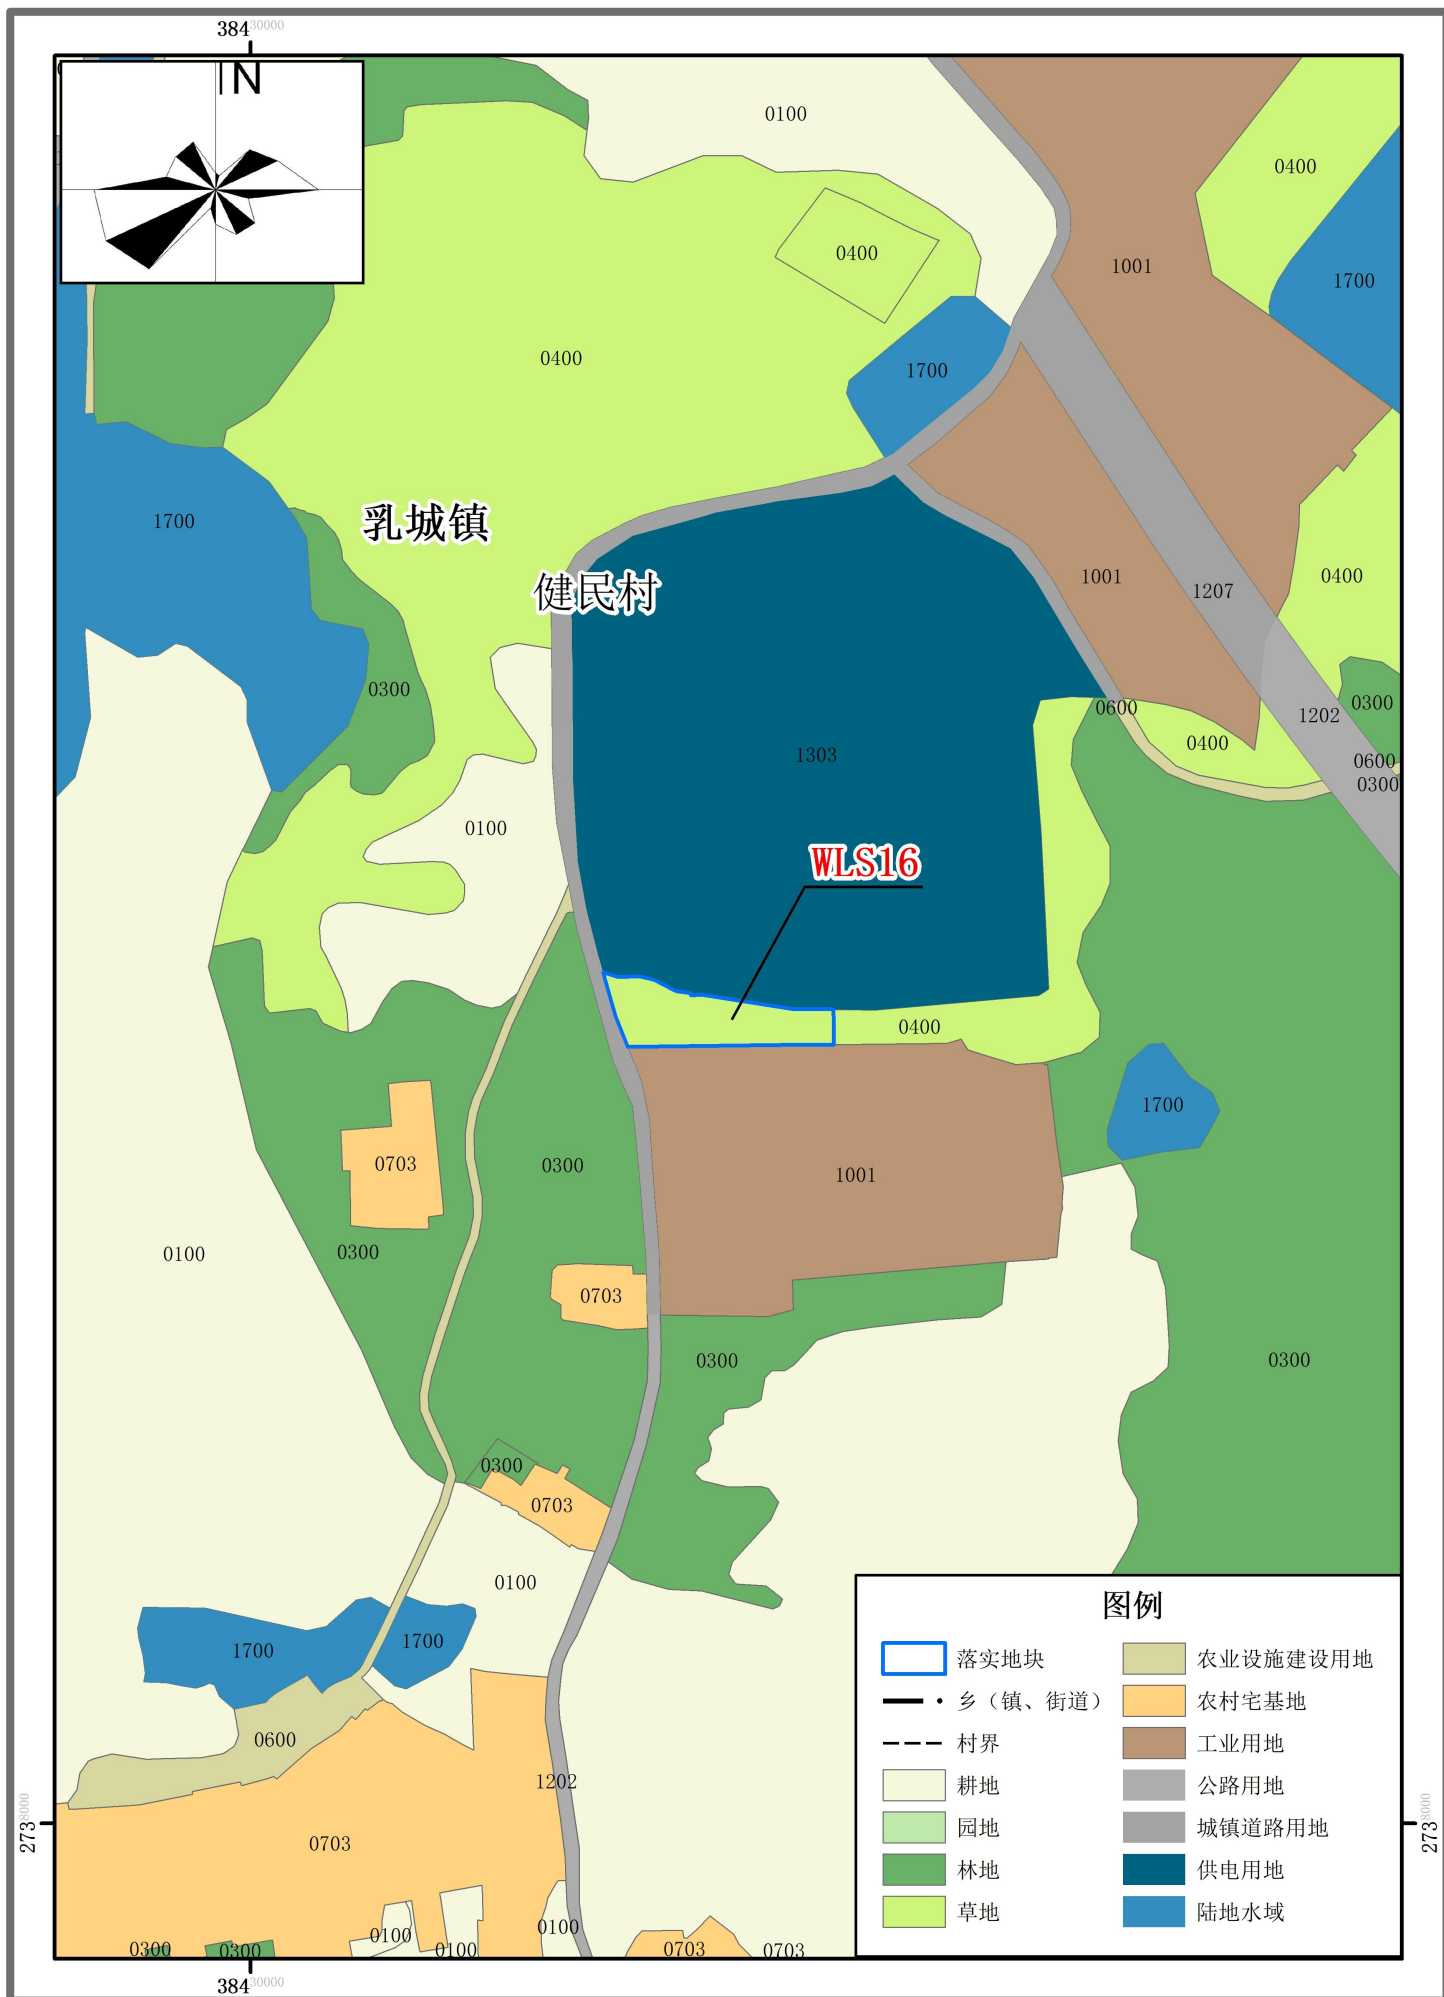

乳源瑶族自治县国土空间总体规划图（2021-2035年）（局部）

（落实前地块土地使用规划局部图）（WLS01-WLS13）

乳源瑶族自治县国土空间总体规划图（2021-2035年）（局部）

（落实前地块土地使用规划局部图）（WLS14-WLS15）

乳源瑶族自治县国土空间总体规划图（2021-2035年）（局部）

（落实前地块土地使用规划局部图）（WLS16）

乳源瑶族自治县国土空间总体规划图（2021-2035年）（局部）

（落实前地块土地使用规划局部图）（WLS17-WLS19）

乳源瑶族自治县国土空间总体规划图（2021-2035年）（局部）

（落实前地块土地使用规划局部图）（WLS20-WLS21）

乳源瑶族自治县国土空间总体规划图（2021-2035年）（局部）

（落实前地块土地使用规划局部图）（WLS22-WLS23）

2000国家大地坐标系
1985国家高程基准

1:10000

乳源瑶族自治县自然资源局
广东国地科技股份有限公司
2025年12月（编制）