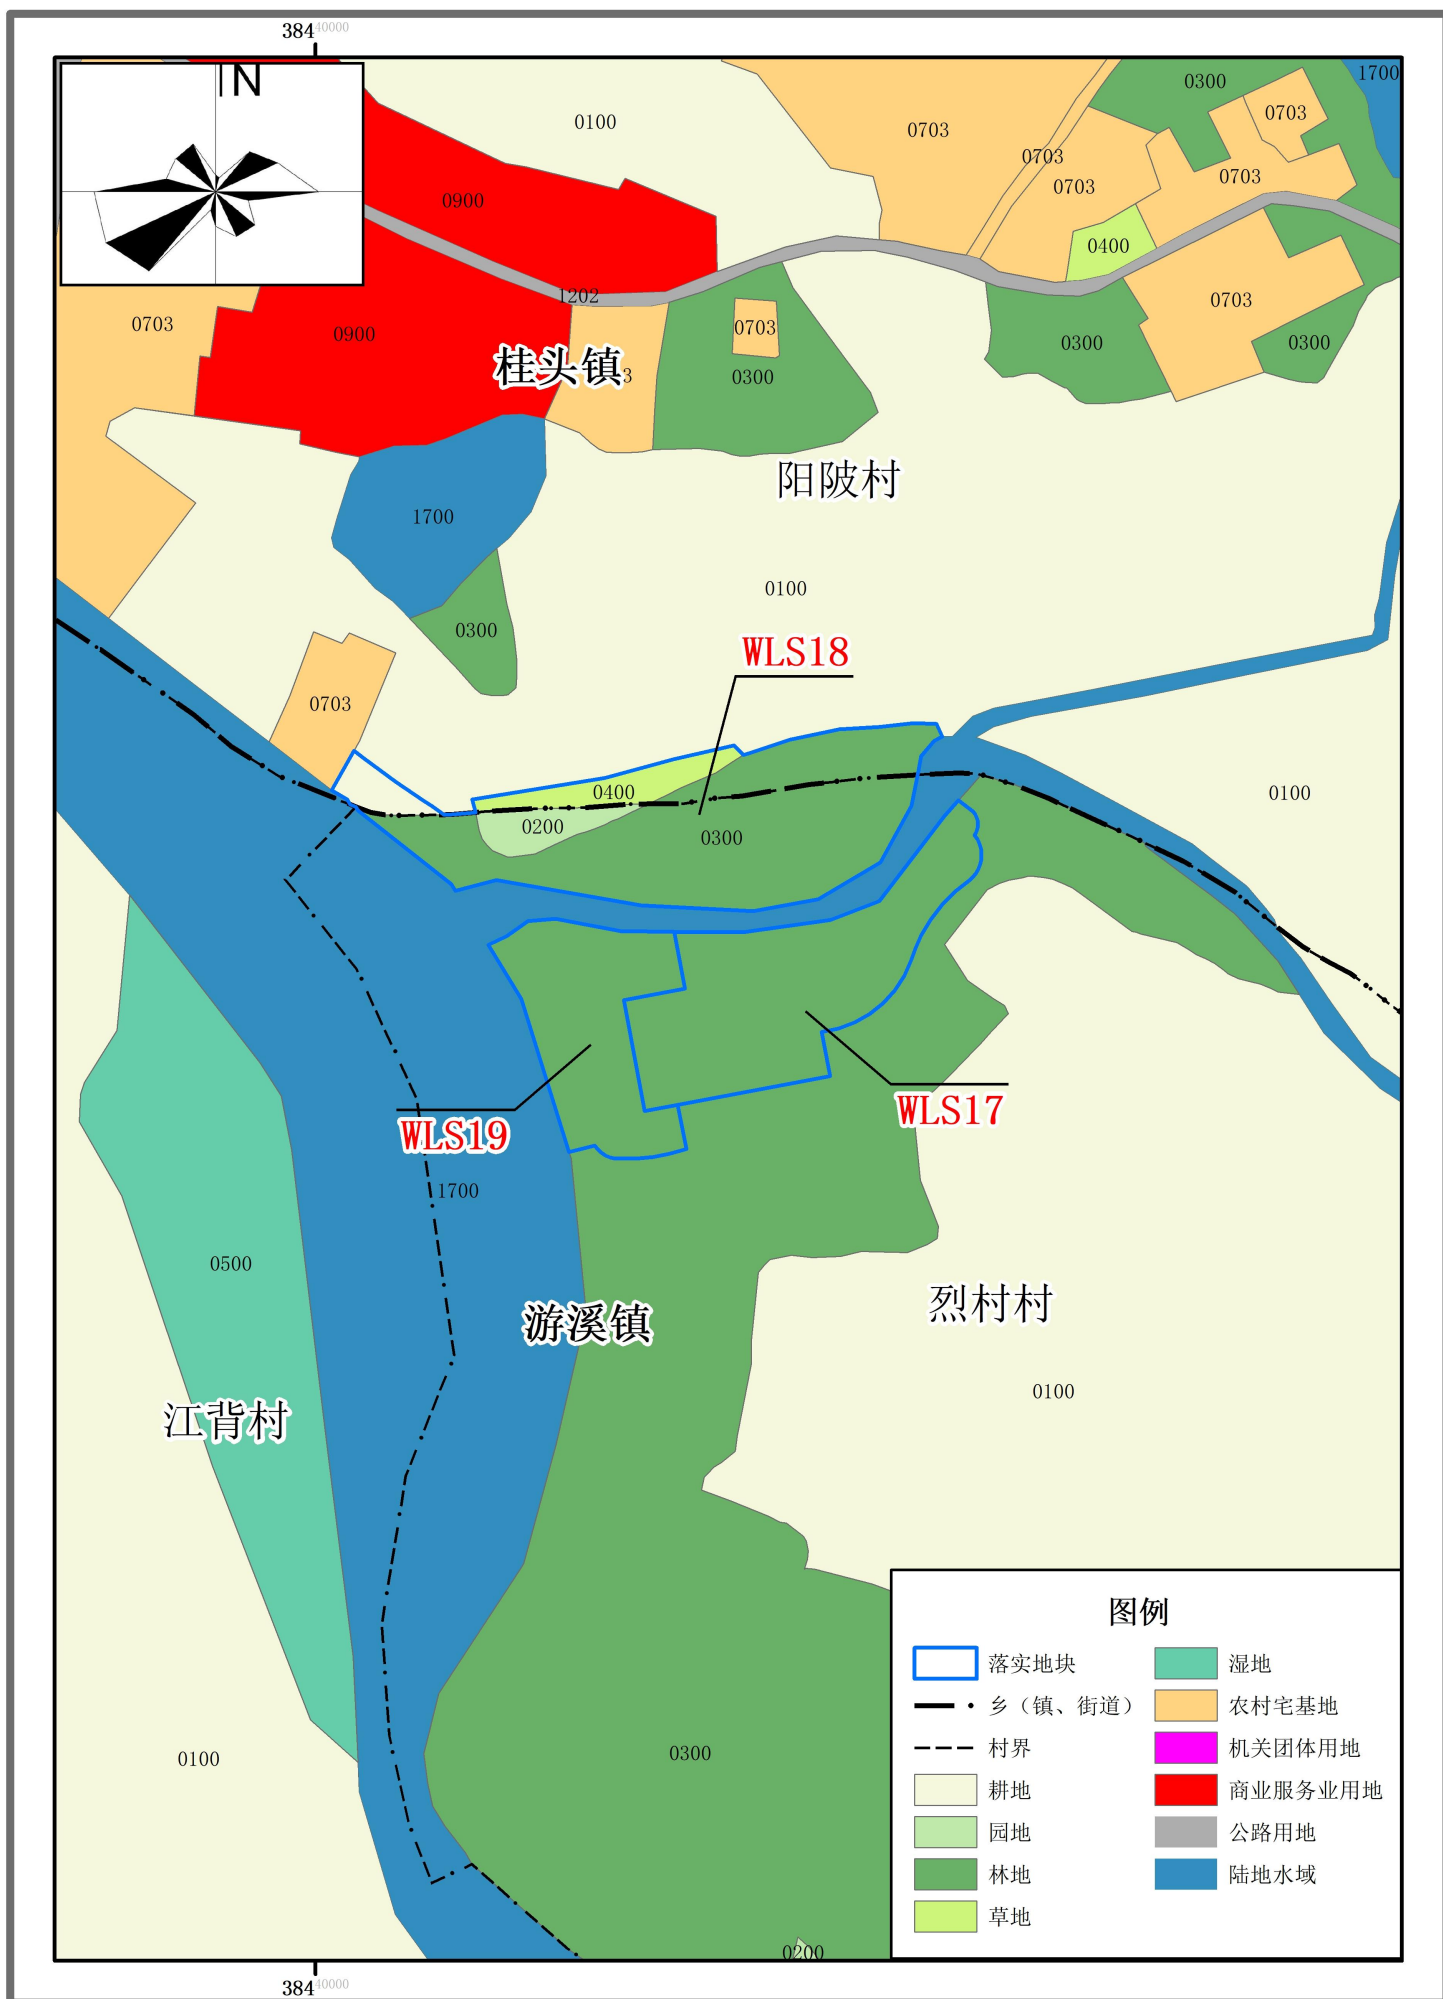

乳源瑶族自治县国土空间总体规划图（2021-2035年）（局部）

（落实前地块土地使用规划局部图）（WLS01-WLS13）

乳源瑶族自治县国土空间总体规划图（2021-2035年）（局部）

（落实前地块土地使用规划局部图）（WLS14-WLS15）

乳源瑶族自治县国土空间总体规划图（2021-2035年）（局部）

（落实前地块土地使用规划局部图）（WLS16）

乳源瑶族自治县国土空间总体规划图（2021-2035年）（局部）

（落实前地块土地使用规划局部图）（WLS17-WLS19）

乳源瑶族自治县国土空间总体规划图（2021-2035年）（局部）

（落实前地块土地使用规划局部图）（WLS20-WLS21）

乳源瑶族自治县国土空间总体规划图（2021-2035年）（局部）

（落实前地块土地使用规划局部图）（WLS22-WLS23）

2000国家大地坐标系
1985国家高程基准

1:10000

乳源瑶族自治县自然资源局
广东国地科技股份有限公司
2025年12月（编制）