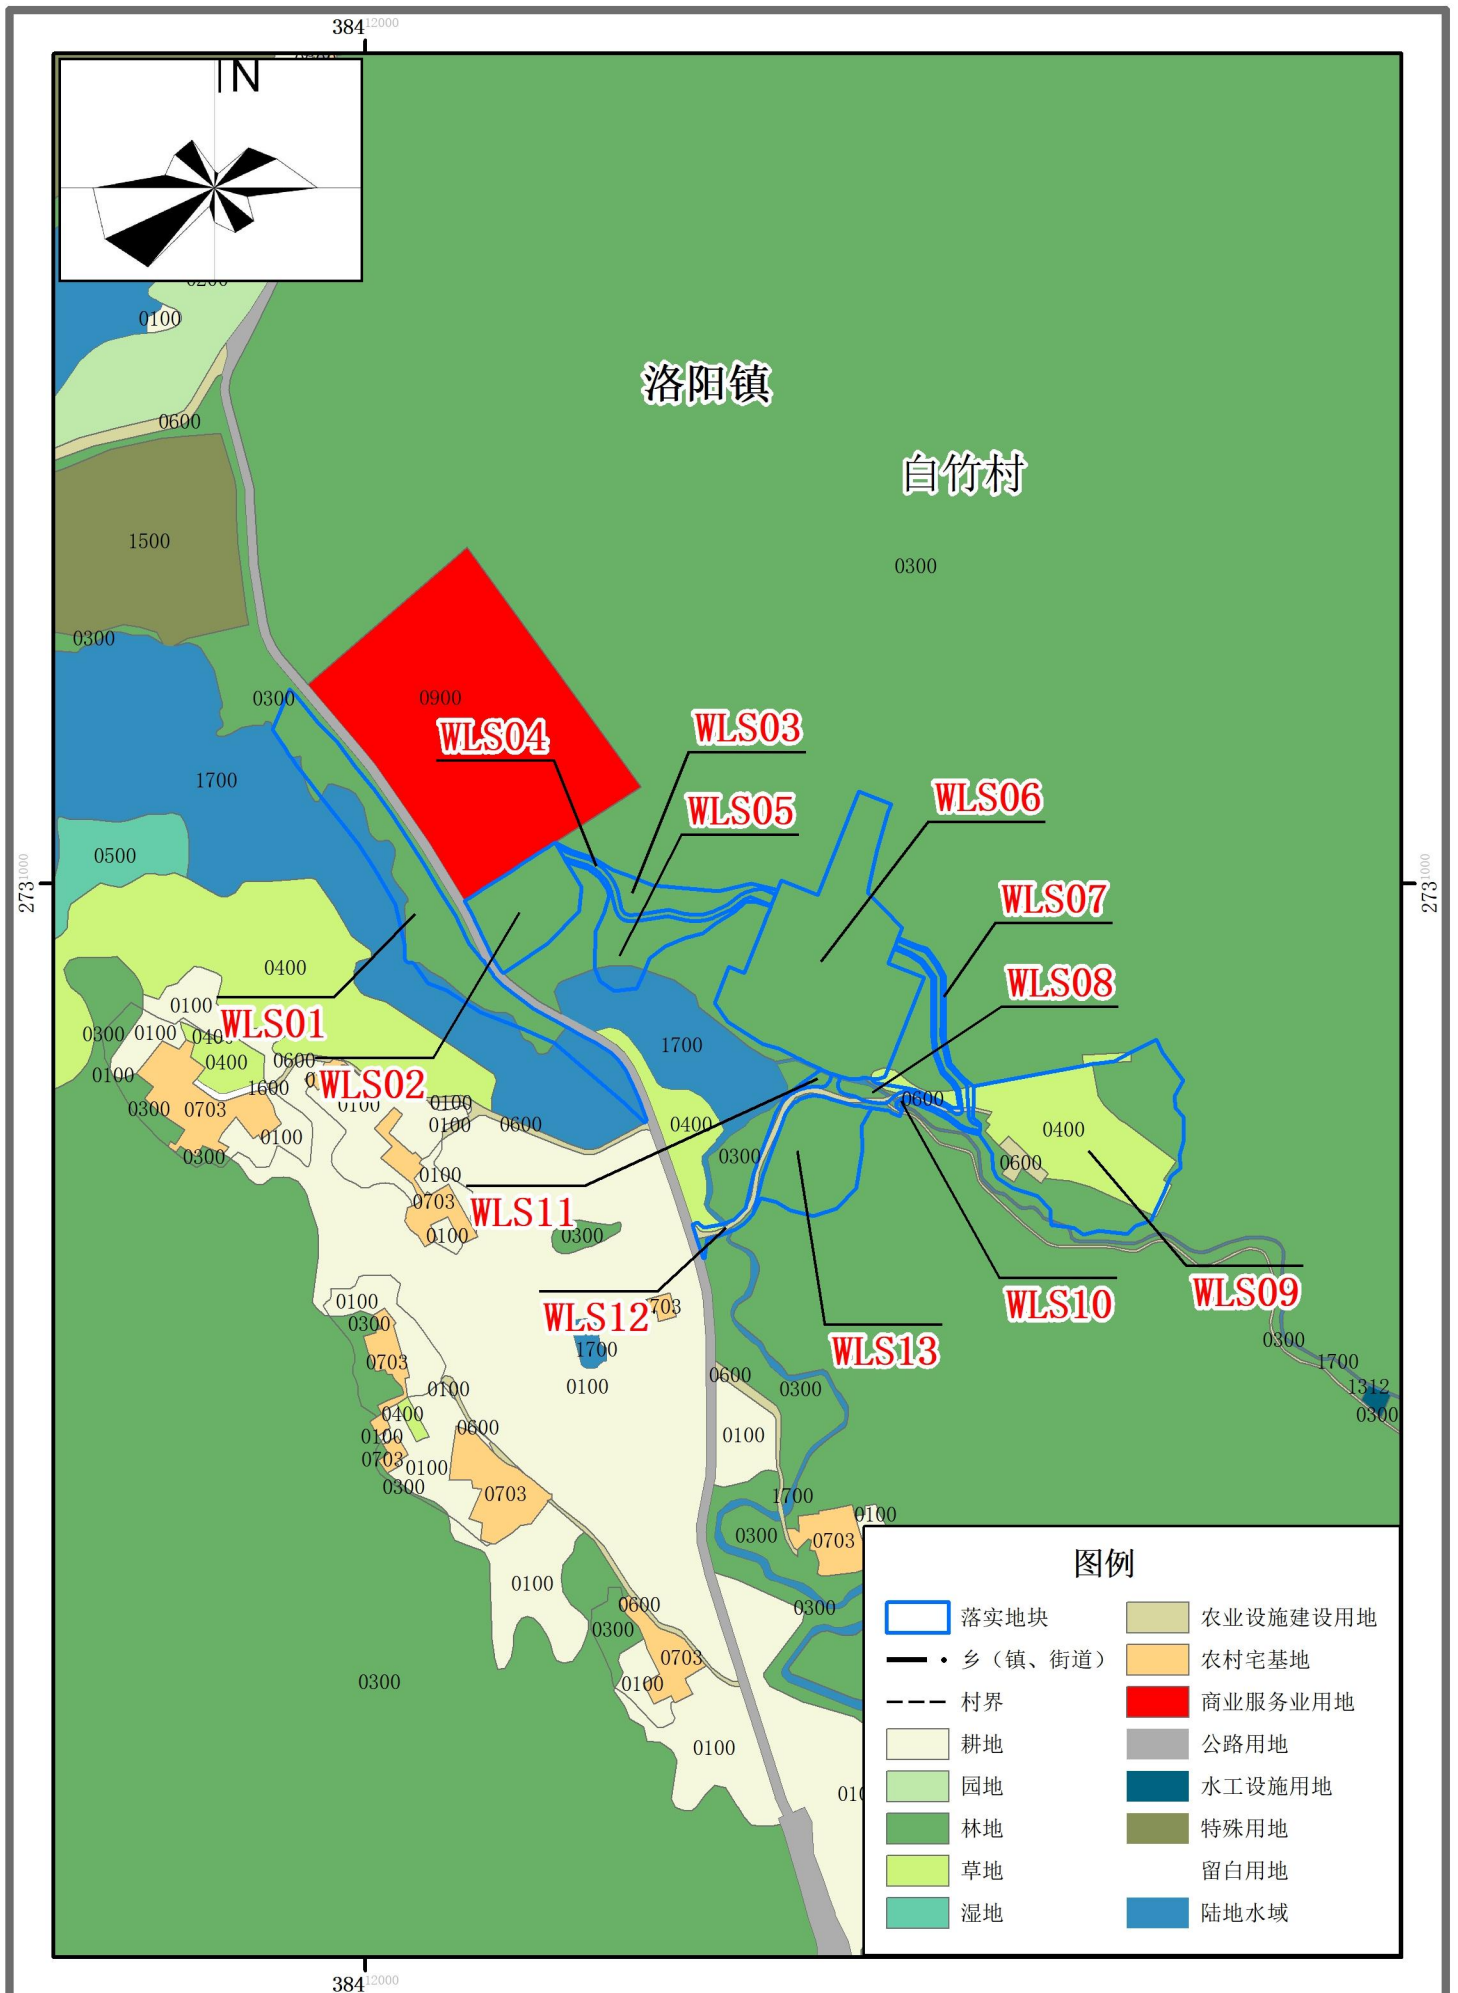

乳源瑶族自治县国土空间总体规划图（2021-2035年）（局部）

（落实前地块土地使用规划局部图）（WLS01-WLS13）

乳源瑶族自治县国土空间总体规划图（2021-2035年）（局部）

（落实前地块土地使用规划局部图）（WLS14-WLS15）

乳源瑶族自治县国土空间总体规划图（2021-2035年）（局部）

（落实前地块土地使用规划局部图）（WLS16）

乳源瑶族自治县国土空间总体规划图（2021-2035年）（局部）

（落实前地块土地使用规划局部图）（WLS17-WLS19）

乳源瑶族自治县国土空间总体规划图（2021-2035年）（局部）

（落实前地块土地使用规划局部图）（WLS20-WLS21）

乳源瑶族自治县国土空间总体规划图（2021-2035年）（局部）

（落实前地块土地使用规划局部图）（WLS22-WLS23）

2000国家大地坐标系
1985国家高程基准

1:10000

乳源瑶族自治县自然资源局
广东国地科技股份有限公司
2025年12月（编制）