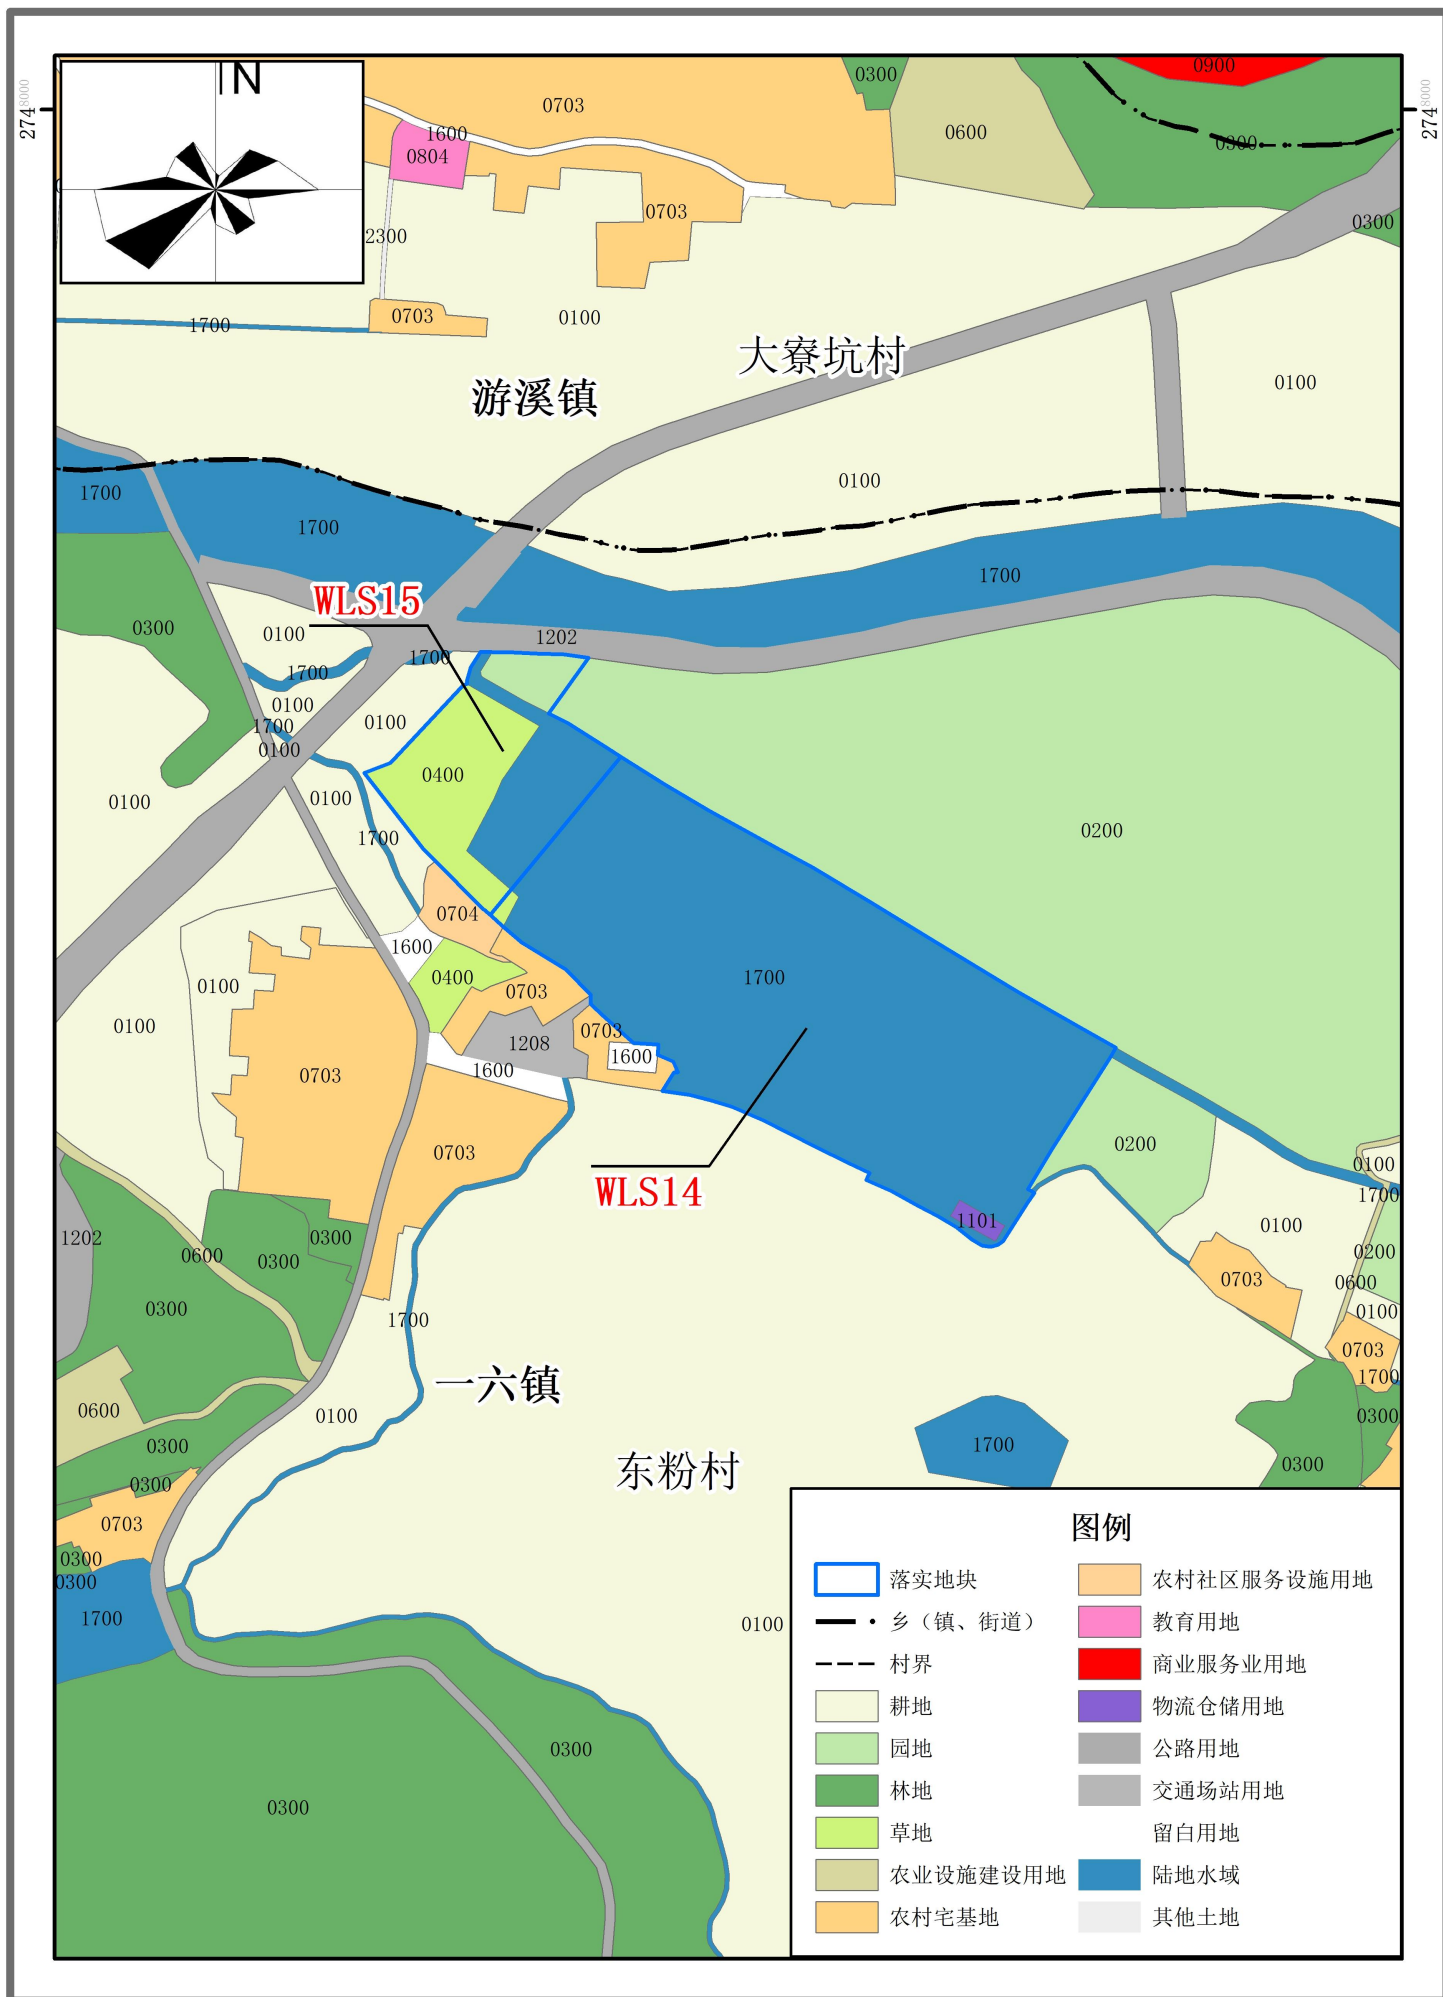

乳源瑶族自治县国土空间总体规划图（2021-2035年）（局部）

（落实前地块土地使用规划局部图）（WLS01-WLS13）

乳源瑶族自治县国土空间总体规划图（2021-2035年）（局部）

（落实前地块土地使用规划局部图）（WLS14-WLS15）

乳源瑶族自治县国土空间总体规划图（2021-2035年）（局部）

（落实前地块土地使用规划局部图）（WLS16）

乳源瑶族自治县国土空间总体规划图（2021-2035年）（局部）

（落实前地块土地使用规划局部图）（WLS17-WLS19）

乳源瑶族自治县国土空间总体规划图（2021-2035年）（局部）

（落实前地块土地使用规划局部图）（WLS20-WLS21）

乳源瑶族自治县国土空间总体规划图（2021-2035年）（局部）

（落实前地块土地使用规划局部图）（WLS22-WLS23）

2000国家大地坐标系
1985国家高程基准

1:10000

乳源瑶族自治县自然资源局
广东国地科技股份有限公司
2025年12月（编制）