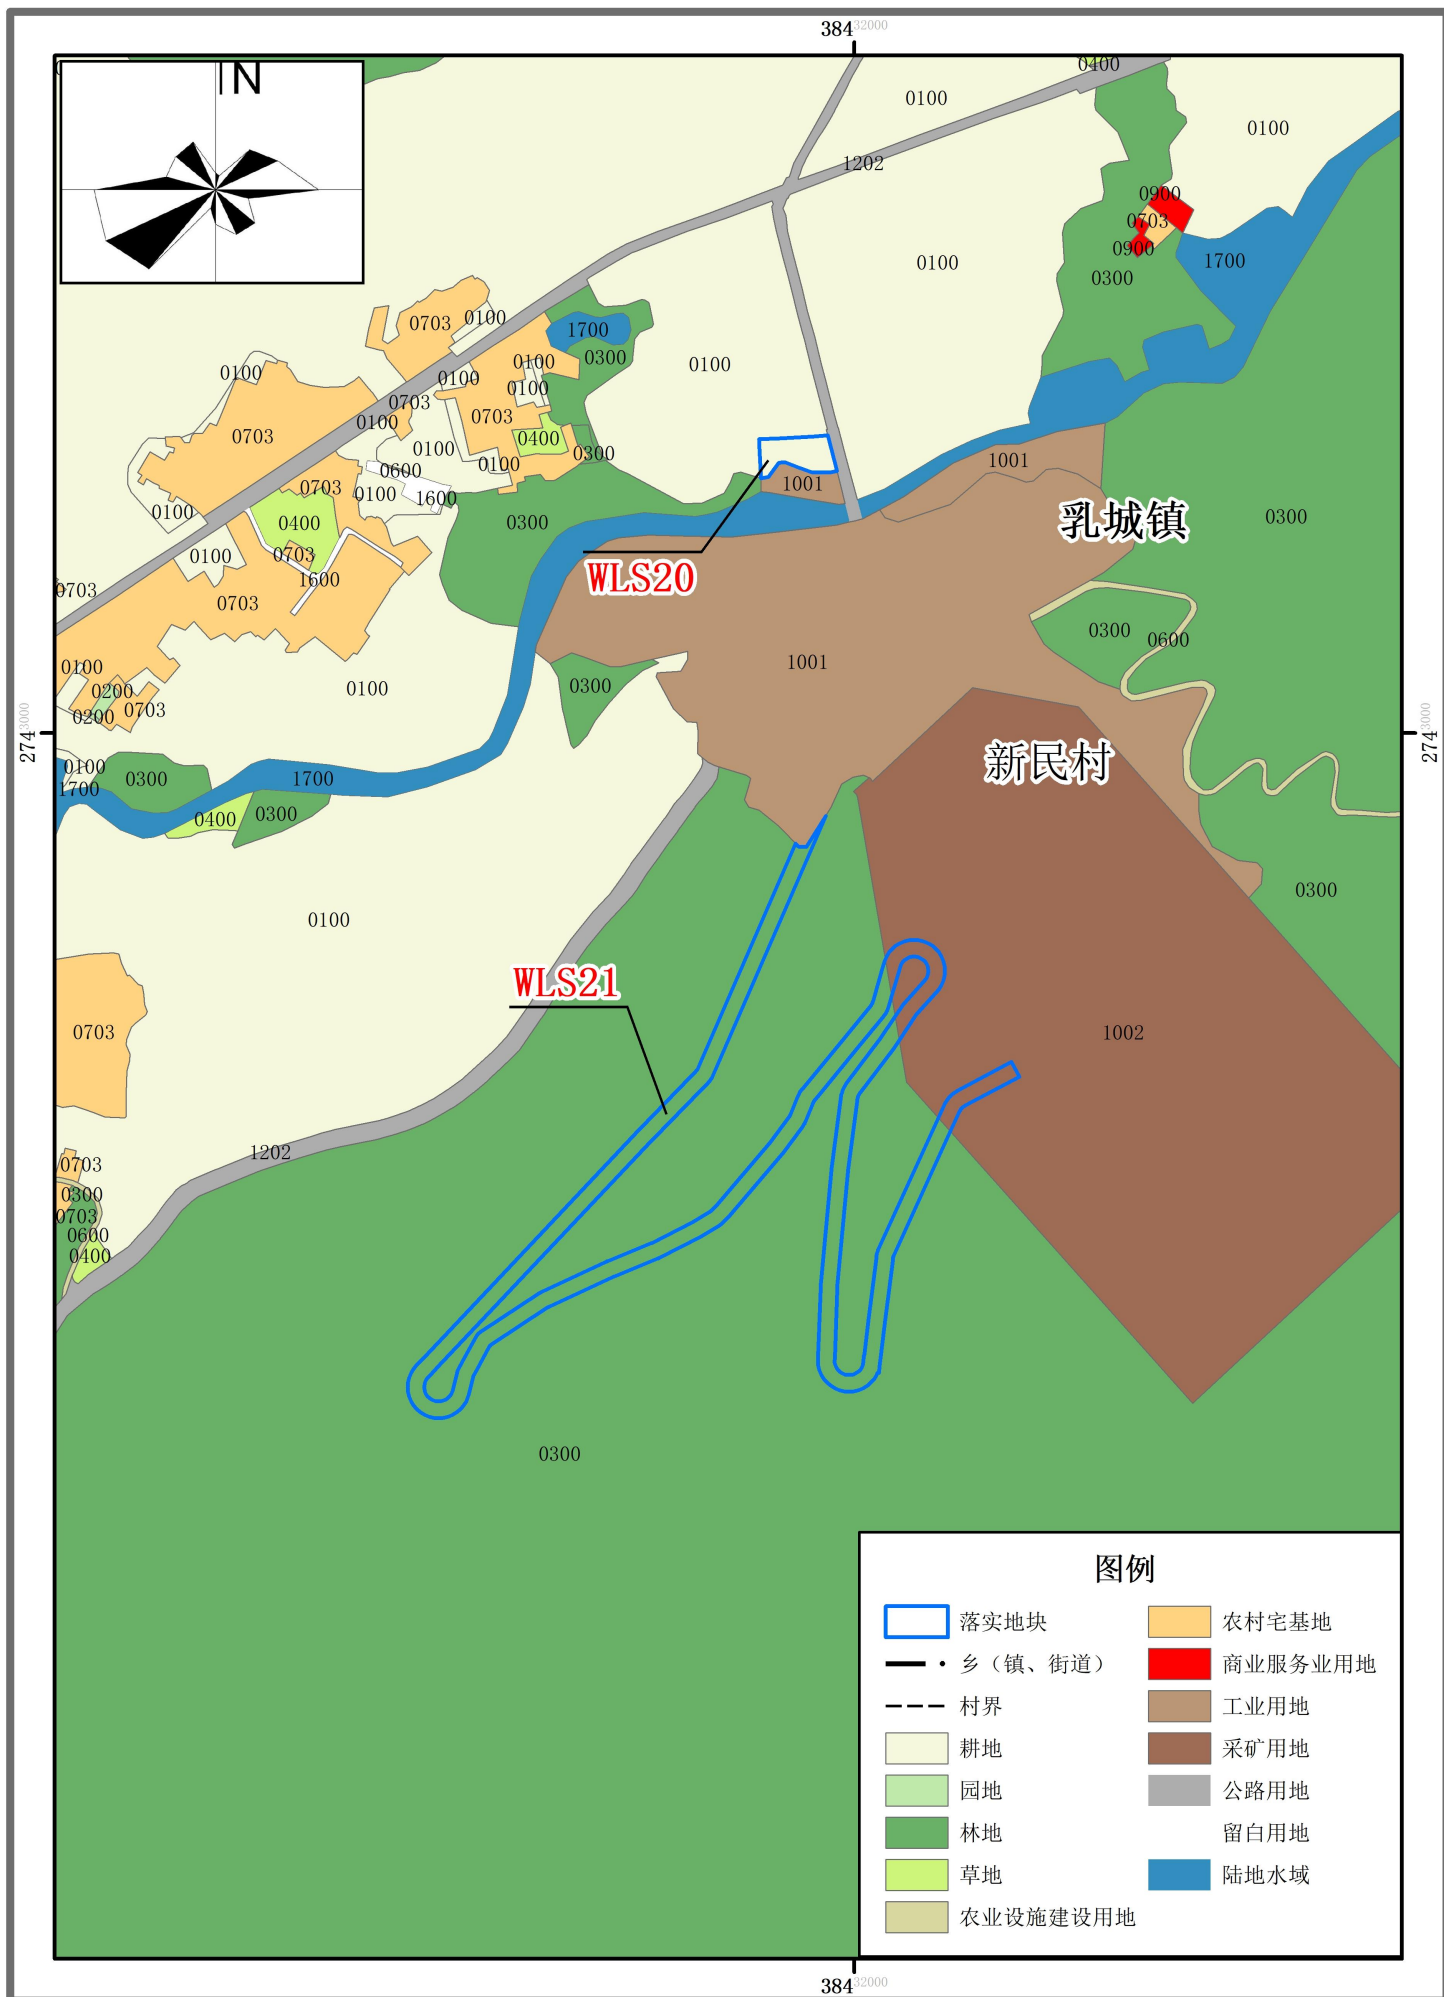

乳源瑶族自治县国土空间总体规划图（2021-2035年）（局部）

（落实前地块土地使用规划局部图）（WLS01-WLS13）

乳源瑶族自治县国土空间总体规划图（2021-2035年）（局部）

（落实前地块土地使用规划局部图）（WLS14-WLS15）

乳源瑶族自治县国土空间总体规划图（2021-2035年）（局部）

（落实前地块土地使用规划局部图）（WLS16）

乳源瑶族自治县国土空间总体规划图（2021-2035年）（局部）

（落实前地块土地使用规划局部图）（WLS17-WLS19）

乳源瑶族自治县国土空间总体规划图（2021-2035年）（局部）

（落实前地块土地使用规划局部图）（WLS20-WLS21）

乳源瑶族自治县国土空间总体规划图（2021-2035年）（局部）

（落实前地块土地使用规划局部图）（WLS22-WLS23）

2000国家大地坐标系
1985国家高程基准

1:10000

乳源瑶族自治县自然资源局
广东国地科技股份有限公司
2025年12月（编制）